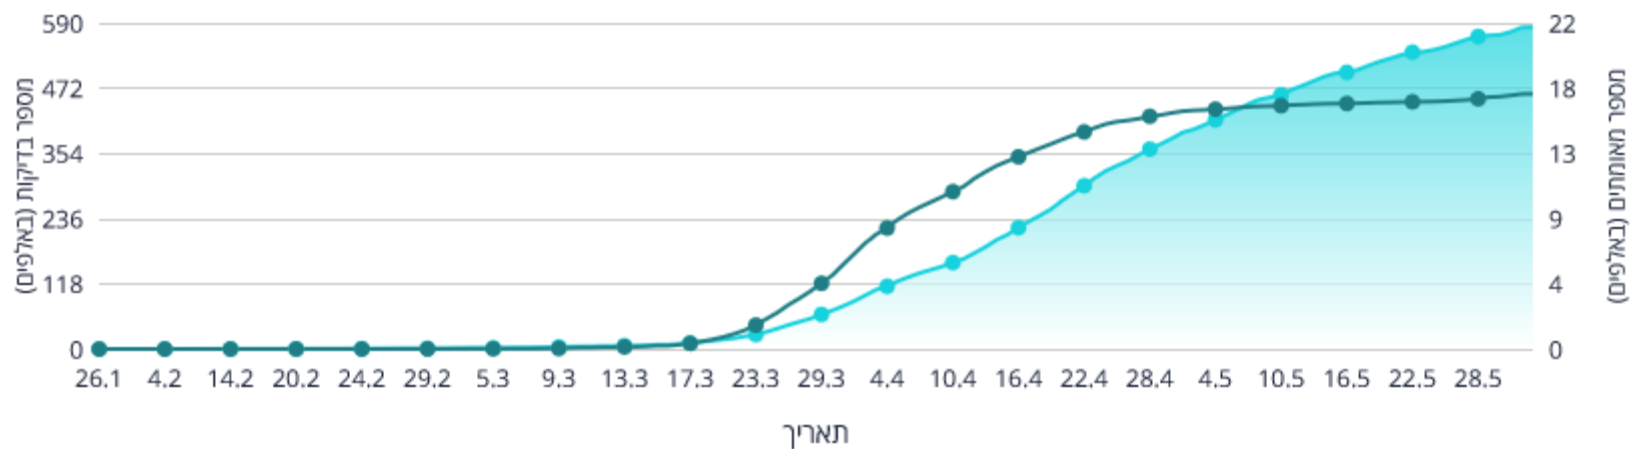

עקומה אפידמית בישראל

עקומה אפידמית*

עקומה יומית מקרים פעילים בישראל

*הנתונים נלקחו ממערכת ה-BI של משרד הבריאות בשעה 07:00

בדיקות שהתבצעו אתמול

7,838

530 היום

||| בדיקות יומיות

שיעור הבדיקות לכל 100 אלף איש

6,374

ממוצע המאומתים בשבוע האחרון

64

ממוצע בדיקות יומי בשבוע האחרון

4,103

כמות בדיקות

582,444

+530 היום +0.1%

||| בדיקות יומיות

עד עכשיו

מספר בדיקות מול מספר מאומתים (מצטבר)

● בדיקות ● מאומתים

פיזור חולים גיל ומגדר

● נשים באוכלוסיה ● גברים באוכלוסיה ● נשים באוכלוסיה ● גברים באוכלוסיה

הגיעו מ-	מספר חולים
דייר במוסד לטיפול ארוך-טווח	0
חו"ל	2
ישובים עם תחלואה גבוהה ידועה	57
ישובים אחרים	37
סה"כ	96