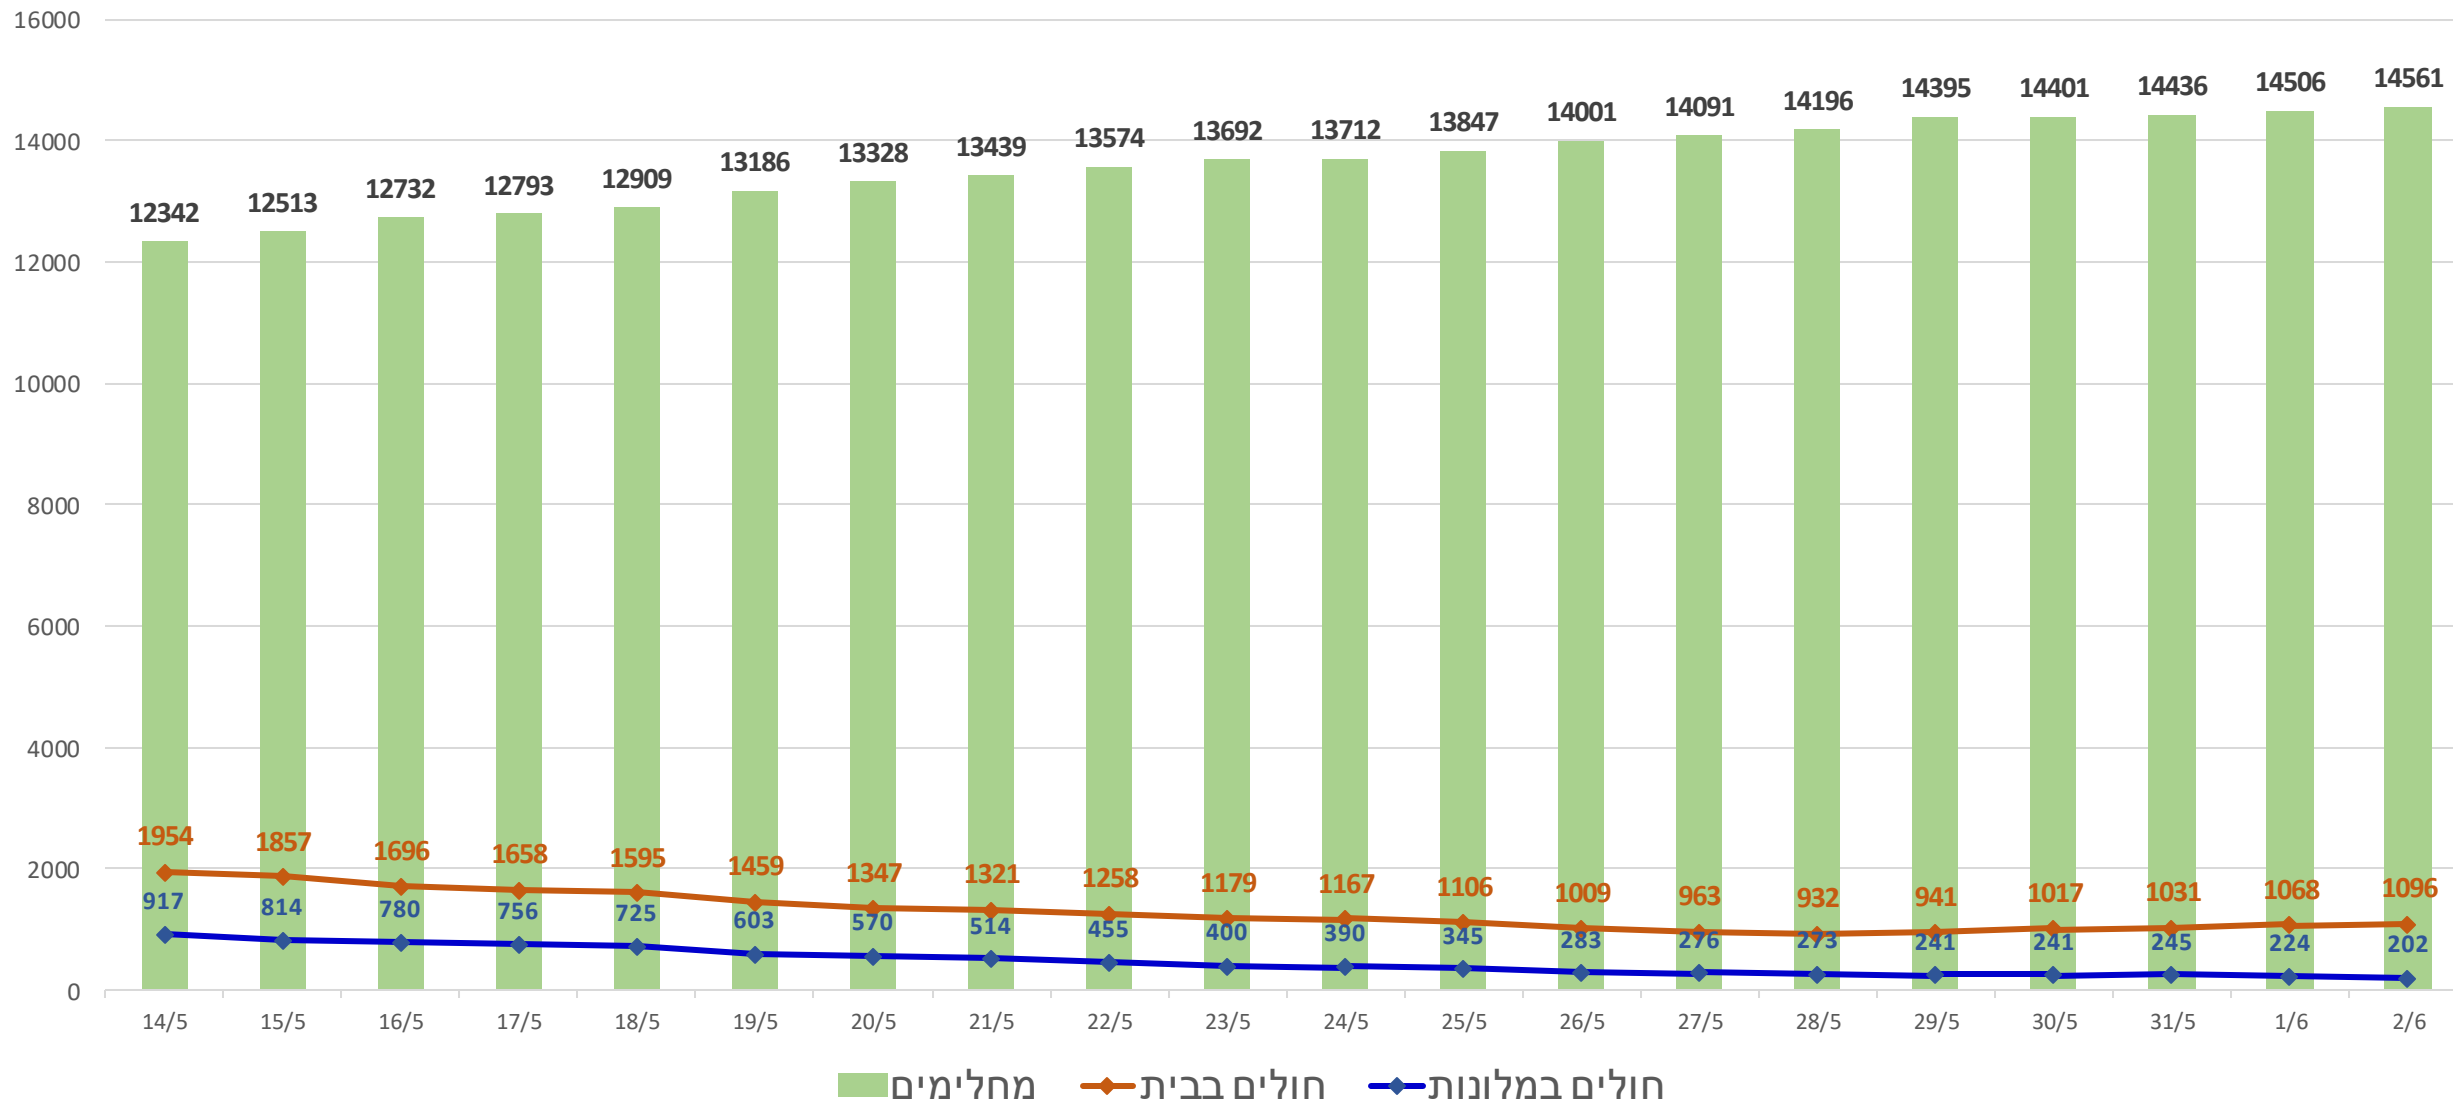

משרד
הבריאות
לחיים בריאים יותר

חולי קורונה קלים – בית, בתי מלון ומחלימים

06:30 2/6/20

מחלימים חולים בבית חולים במלונות

האגף לשעת חירום, משרד הבריאות

תמונת מצב - מאושפדים

סה"כ	בתי חולים כלליים																												
	שניידר	שיבא	רמב"ם	קפלן	צרפתי	פוריה	סנט ג'וזף	סורוקה	נהריה	מעייני הישועה	מאיר	לניאדו	כרמל	זיו	וולפסון	השרון	העמק	שערי צדק	הלל יפה	עין כרם	ברזילי	בני ציון	שמיר	אסותא אשדוד	אנגלי	איכילוב	אל מוקאסד		איטלקי נצרת
36		2	1	1						4	3				2			3	6	4	1	2	2			5			קל
38		13	1	1						4		1			1			7	1	3	1		1			4			בינוני
32		8								2	1	4		1	2	1		3		5			2			3			קשה
30		8								2	1	4		1	2	1		2		5			2			2			מונשם
2632	52	350	66	152	16	50	28	144	42	58	66	42	84	60	84	202	235	200	60	114	67	58	57	59	41	235		10	סה"כ מיטות
106	0	23	2	2	0	0	0	0	0	10	4	5	0	1	5	1	0	13	7	12	2	2	5	0	0	12	0	0	מיטות תפוסות
2526	52	327	64	150	16	50	28	144	42	48	62	37	84	59	79	201	235	187	53	102	65	56	52	59	41	223	0	10	מיטות פנויות