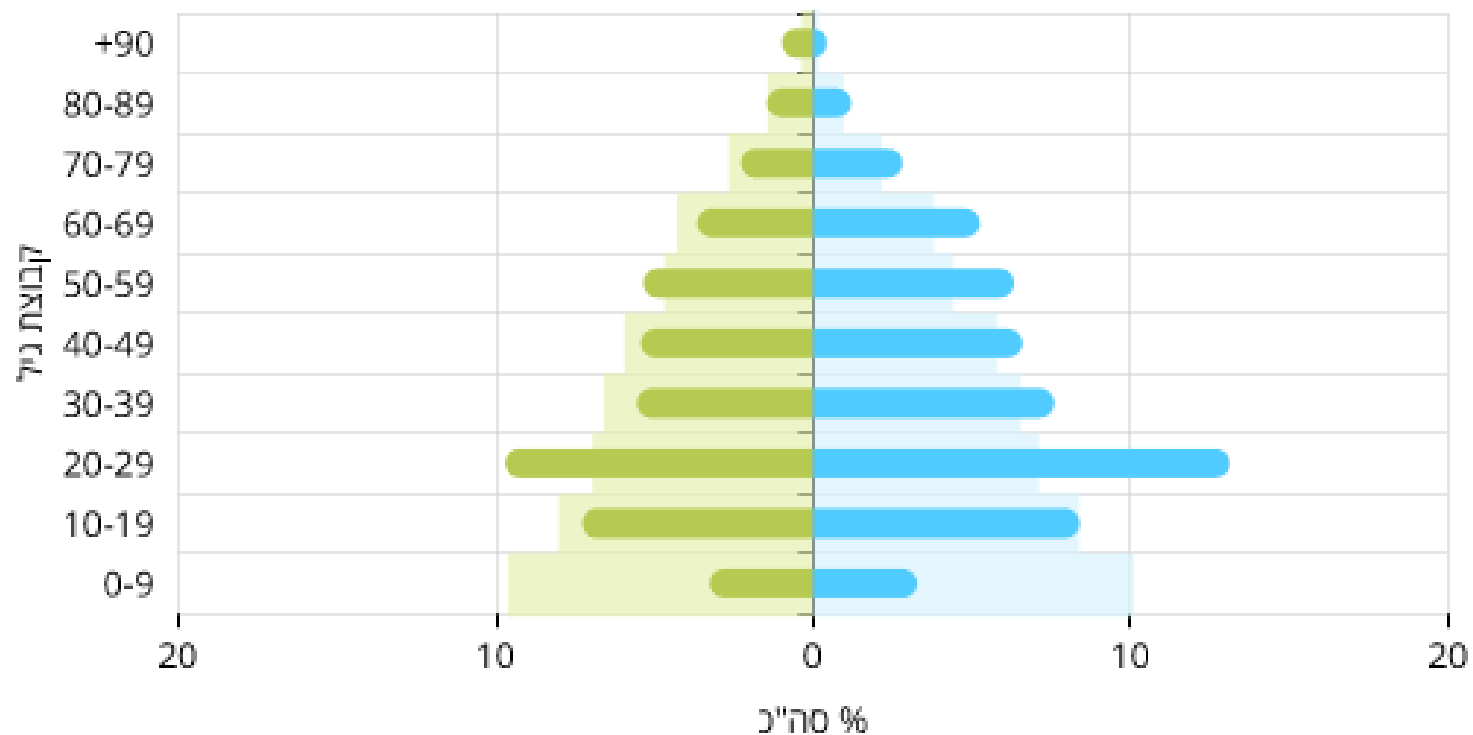

+530 היום +0.1%

||| בדיקות יומיות

עד עכשיו

מספר בדיקות מול מספר מאומתים (מצטבר)

● בדיקות ● מאומתים

פיזור חולים גיל ומגדר

● נשים באוכלוסיה ● גברים באוכלוסיה ● נשים באוכלוסיה ● גברים באוכלוסיה

הגיעו מ-	מספר חולים
דייר במוסד לטיפול ארוך-טווח	0
חו"ל	2
ישובים עם תחלואה גבוהה ידועה	57
ישובים אחרים	37
סה"כ	96