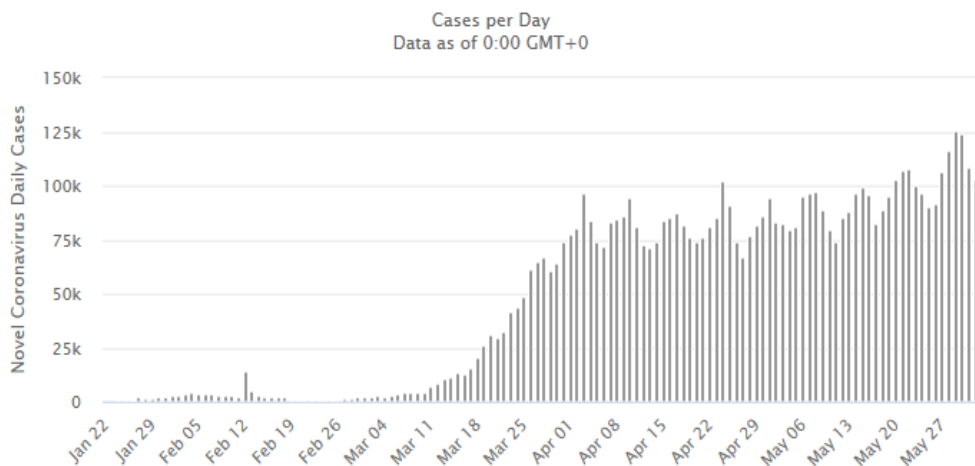

משרד
הבריאות
לחיים בריאים יותר

תמונת מצב יומית

2 ביוני 2020 – 9:00

נתוני תחלואה עולמית

עד כה נדבקו בעולם 6,370,499

53,403 במצב קשה

3,034,891 במצב קל

3,088,294 מספר חולים פעילים היום

377,515 נפטרו מסיבוכי הנגיף

2,904,690 החלימו מהנגיף

משרד
הבריאות
לחיים בריאים יותר

פירוט תחלואה עולמית

אחוז יחסי של תחלואת קורונה מתוך כלל העולם

מס' מקרים חדשים יומי בעולם

מבט עולמי:

באילו מדינות מקרי הקורונה הפעילים במגמת עליה ובאילו במגמת ירידה

משרד
הבריאות
לחיים בריאים יותר

2,017

פעילים

מאומתים

17,219

*113

287

30