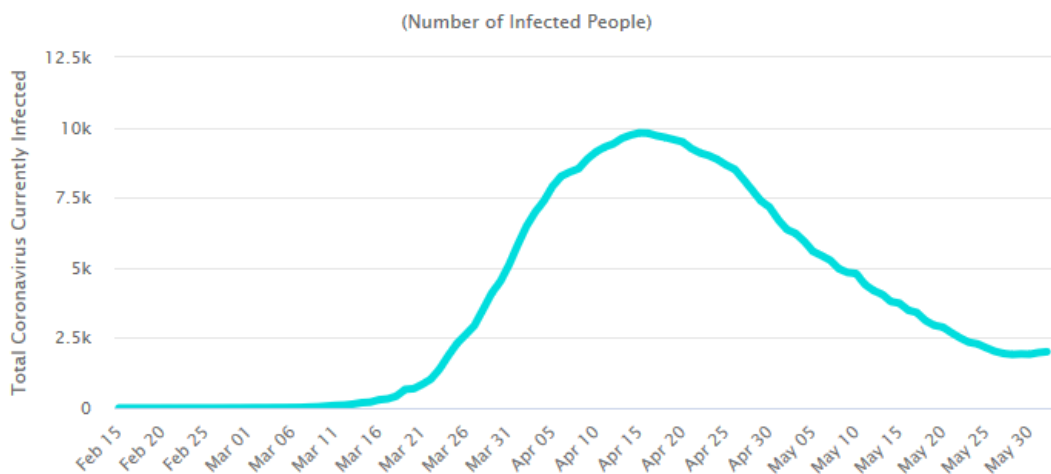

בידוד בית

204,816

עד כה

8,515

כעת

** מנתוני קופות החולים, שעה 06:30

*הנתונים נלקחו ממערכת ה-BI של משרד הבריאות בשעה 07:00

משרד
הבריאות
לחיים בריאים יותר

עקומה אפידמית בישראל

עקומה אפידמית*

עקומה יומית מקרים פעילים בישראל

*הנתונים נלקחו ממערכת ה-BI של משרד הבריאות בשעה 07:00

בדיקות שהתבצעו אתמול

7,838

530 היום

||| בדיקות יומיות