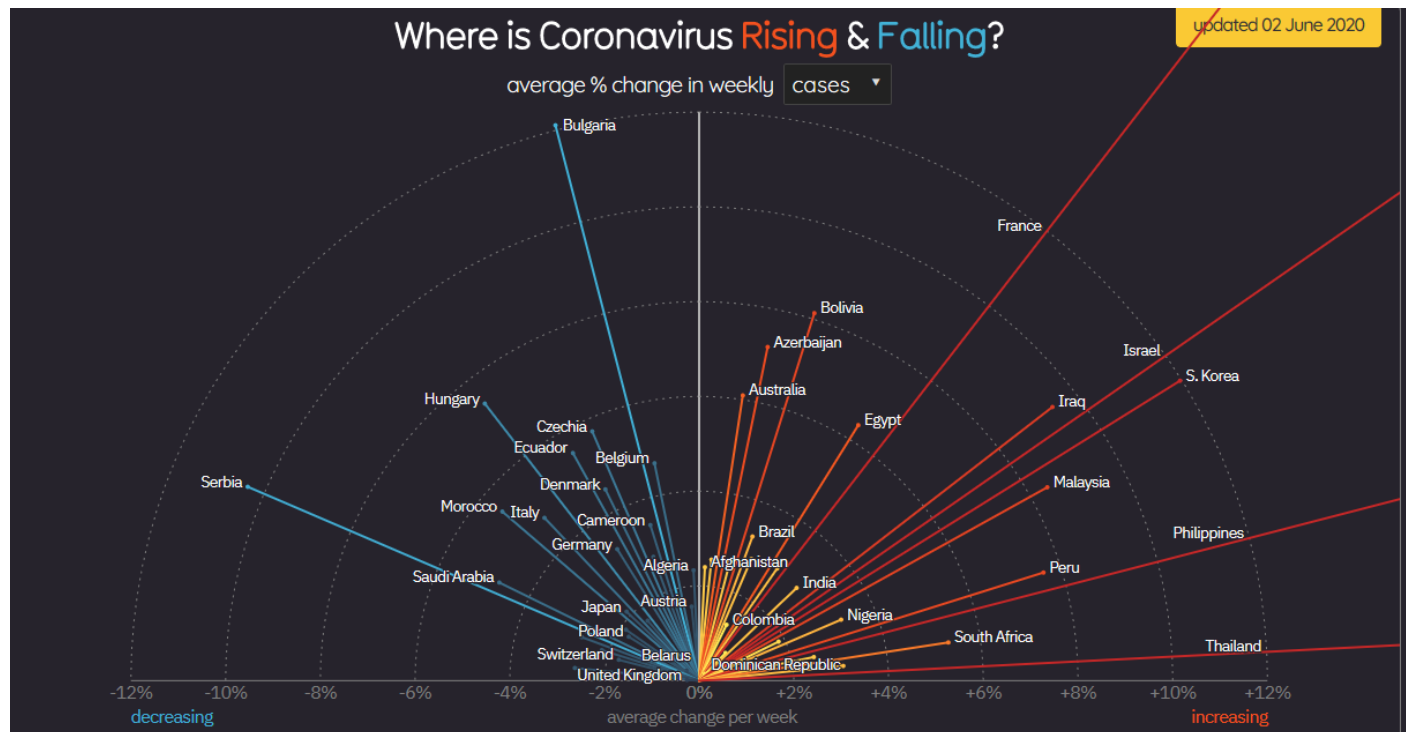

משרד
הבריאות
לחיים בריאים יותר

תמונת מצב יומית

2 ביוני 2020 – 9:00

נתוני תחלואה עולמית

עד כה נדבקו בעולם 6,370,499

53,403 במצב קשה

3,034,891 במצב קל

3,088,294 מספר חולים פעילים היום

377,515 נפטרו מסיבוכי הנגיף

2,904,690 החלימו מהנגיף

משרד
הבריאות
לחיים בריאים יותר

פירוט תחלואה עולמית

אחוז יחסי של תחלואת קורונה מתוך כלל העולם

מס' מקרים חדשים יומי בעולם

מבט עולמי:

באילו מדינות מקרי הקורונה הפעילים במגמת עליה ובאילו במגמת ירידה

משרד
הבריאות
לחיים בריאים יותר

2,017

פעילים

מאומתים

17,219

*113

287

30