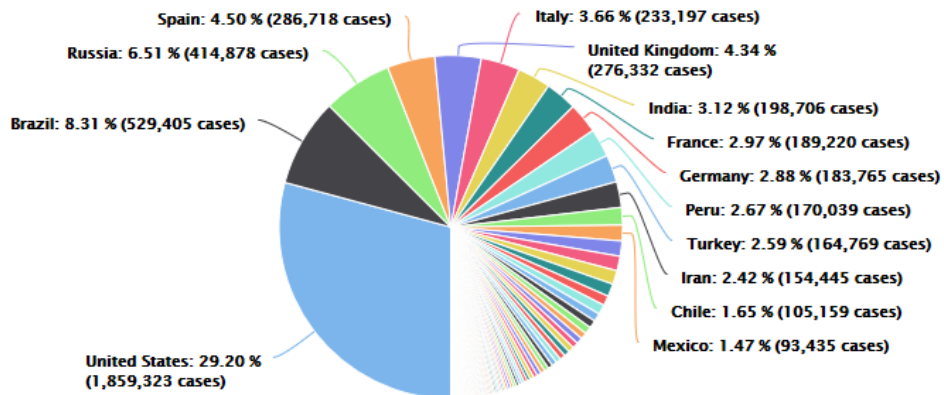

משרד
הבריאות
לחיים בריאים יותר

תמונת מצב יומית

2 ביוני 2020 – 9:00

נתוני תחלואה עולמית

עד כה נדבקו בעולם 6,370,499

53,403 במצב קשה

3,034,891 במצב קל

3,088,294 מספר חולים פעילים היום

377,515 נפטרו מסיבוכי הנגיף

2,904,690 החלימו מהנגיף

משרד
הבריאות
לחיים בריאים יותר

פירוט תחלואה עולמית

אחוז יחסי של תחלואת קורונה מתוך כלל העולם

מס' מקרים חדשים יומי בעולם

מבט עולמי:

באילו מדינות מקרי הקורונה הפעילים במגמת עליה ובאילו במגמת ירידה

משרד
הבריאות
לחיים בריאים יותר

2,017

פעילים

מאומתים

17,219

*113

287

30