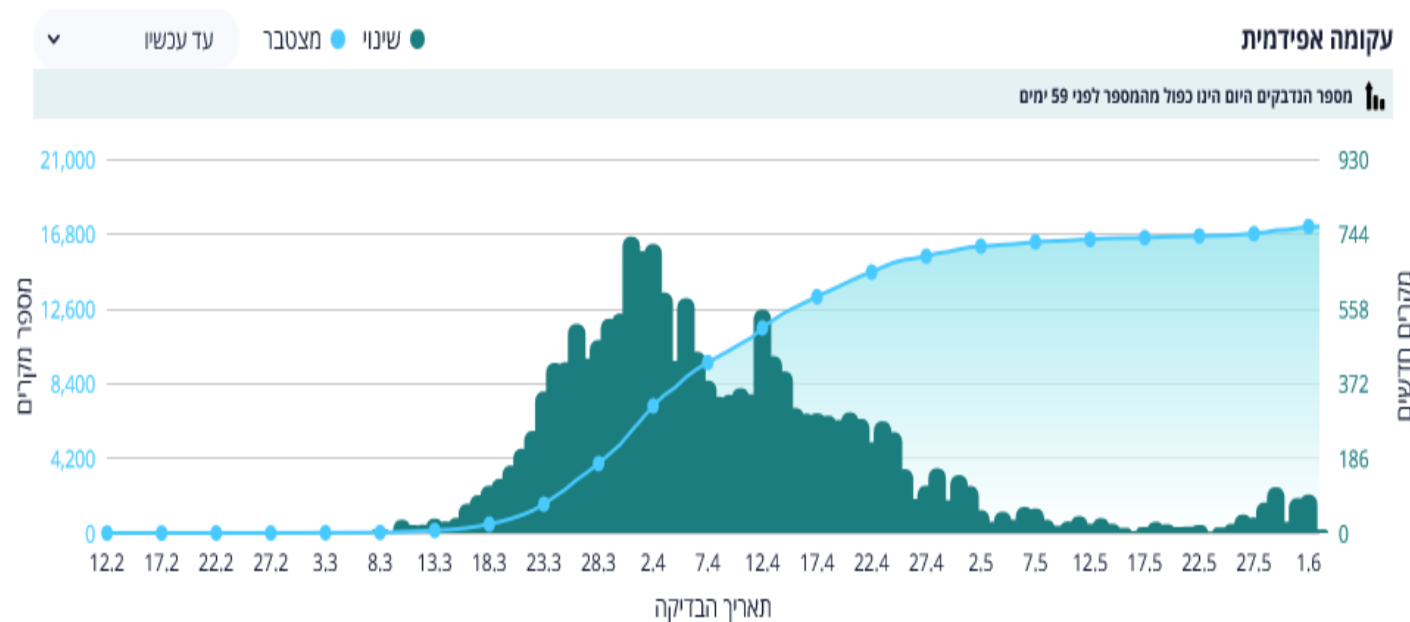

מחלימים

14,915

חולים
בבתי מלון**

202

חולים
בטיפול בבית**

1,096

בתי חולים

100

בידוד בית

204,816

עד כה

8,515

כעת

** מנתוני קופות החולים, שעה 06:30

*הנתונים נלקחו ממערכת ה-BI של משרד הבריאות בשעה 07:00

משרד
הבריאות
לחיים בריאים יותר

עקומה אפידמית בישראל

עקומה אפידמית*

עקומה יומית מקרים פעילים בישראל

*הנתונים נלקחו ממערכת ה-BI של משרד הבריאות בשעה 07:00

בדיקות שהתבצעו אתמול

7,838

530 היום

||| בדיקות יומיות